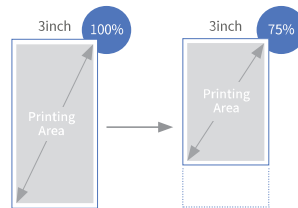

Operación Económica

- Interfaz All-In-One Plus™: USB, Red y Serial
- Modo de ahorro de papel, reduciendo la longitud del recibo hasta un 25%
- Certificado Energy Star